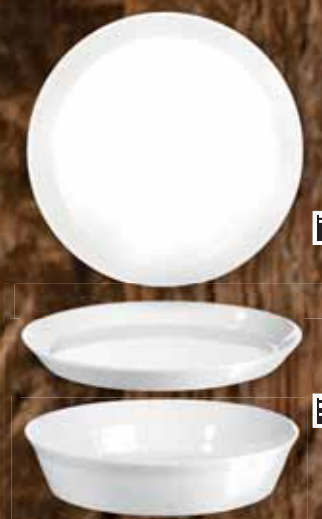

ess-/servierteller / top plate / top assiette
ø 26 cm, h 2,5 cm
no. 52113 / 017
ve / pu / pcb 2 · 19,90

gratinform / gratin dish / plat à gratins
ø 26 cm, h 5,5 cm, 1,2 l
no. 52013 / 017
ve / pu / pcb 2 · 29,90