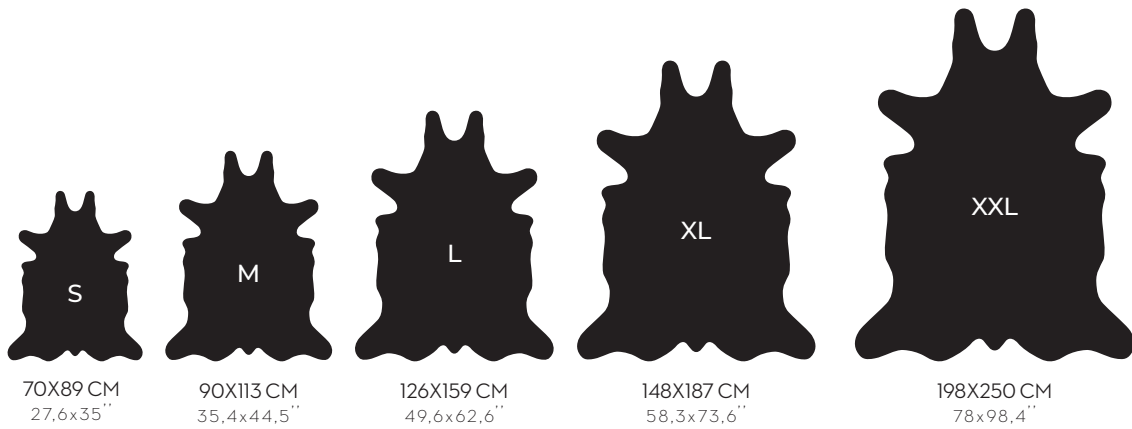

VINYLE

TAPIS

mat

PCB:1PC