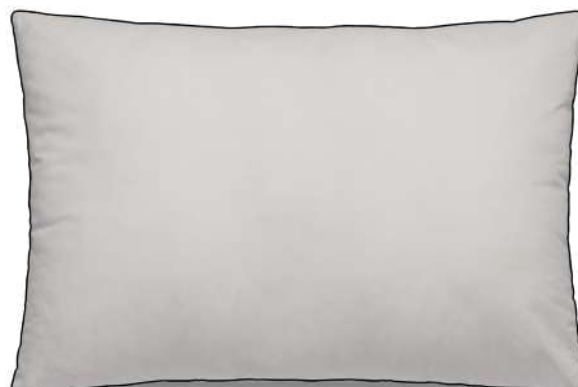

COUSSIN VELOURS

40x60 CM

HIB31792

HIB36864

HIB36879

PDVUN005

HIB36873

HIB36878