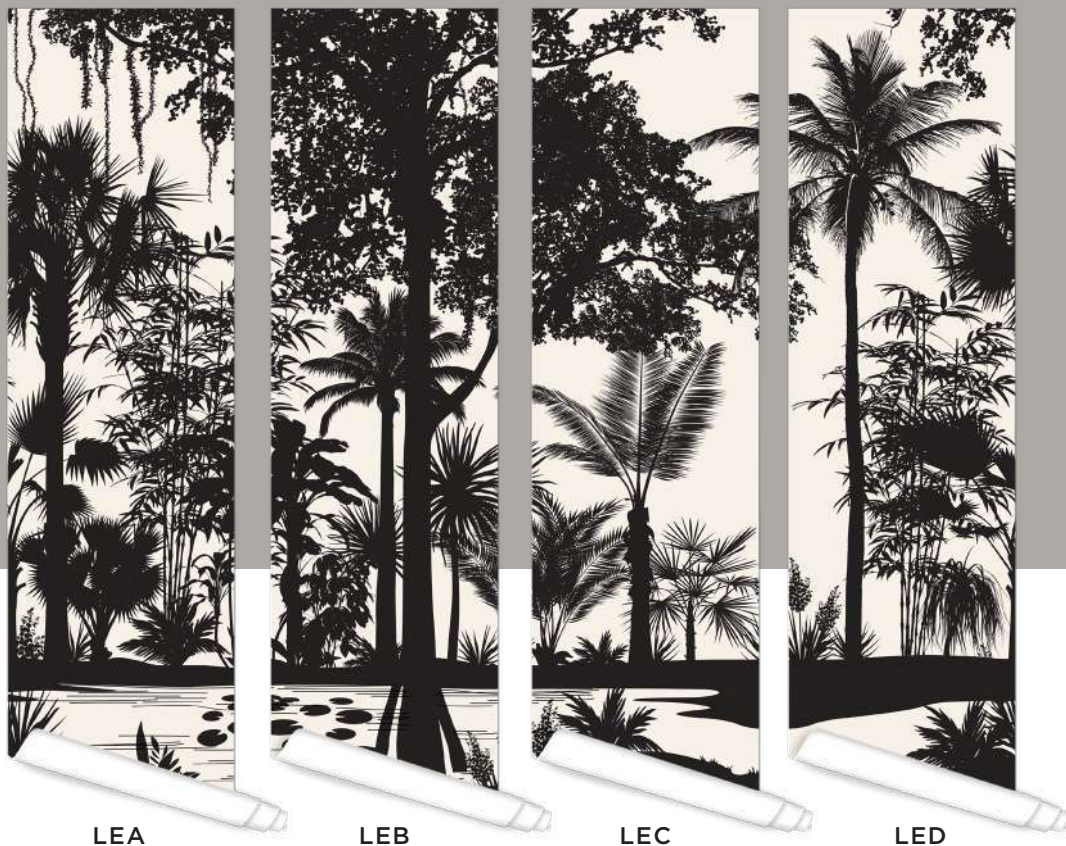

LEA

LEB

LEC

LED

LÉ DE PAPIER PEINT  
DESIGN UNIQUE

HIB36880

LE

KAKEMONO POPELINE  
120x80 - 140x100 CM