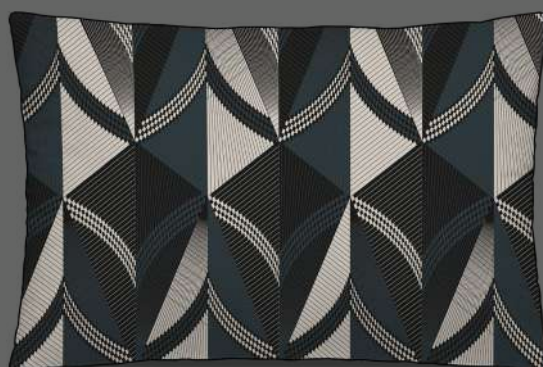

COUSSIN VELOURS

40X60 CM

PDV01192

PDV01195

PDV01207

PDV01175

PDV01180

PDV01193