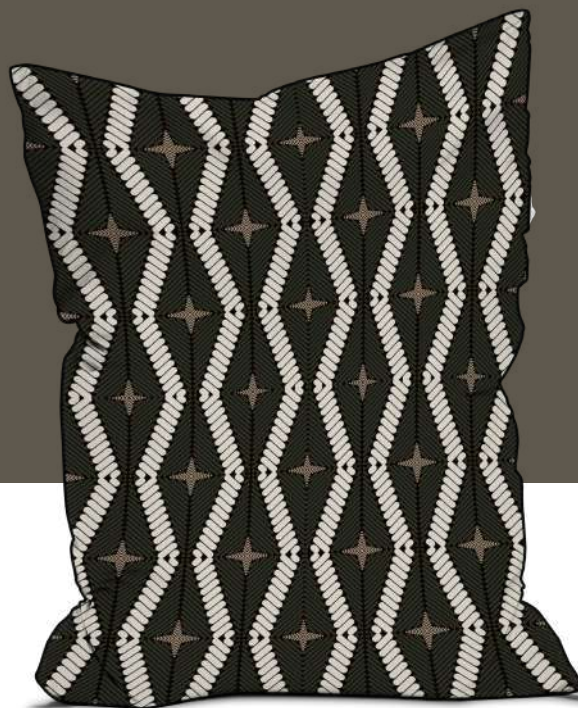

POUF VELOURS

115X145 CM

PDV01179