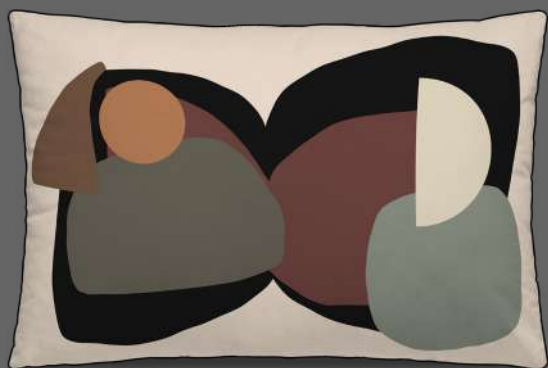

COUSSIN VELOURS

40X60 CM

PDV01192

PDV01195

PDV01207

PDV01175

PDV01180

PDV01193