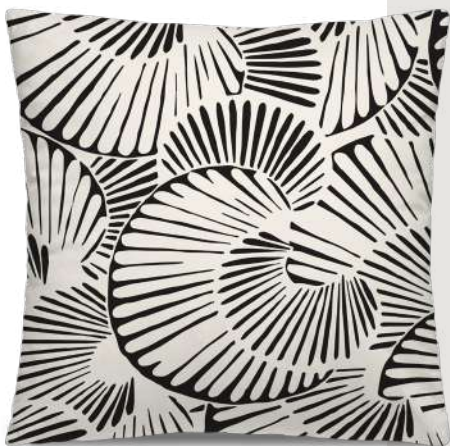

COUSSIN POPELINE

45x45 CM

HIB36907