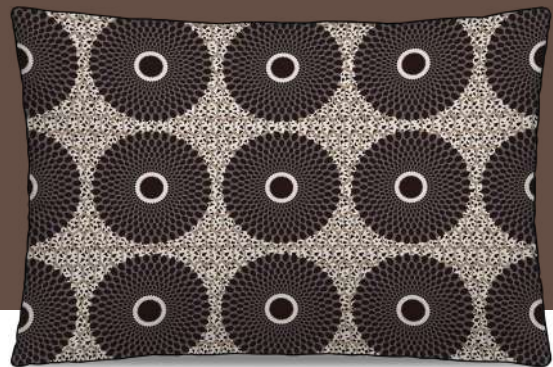

# COUSSIN VELOURS

40X60 CM

PDV01168

PDV01169

PDV01203

PDV01198

PDV01197

PDV01020