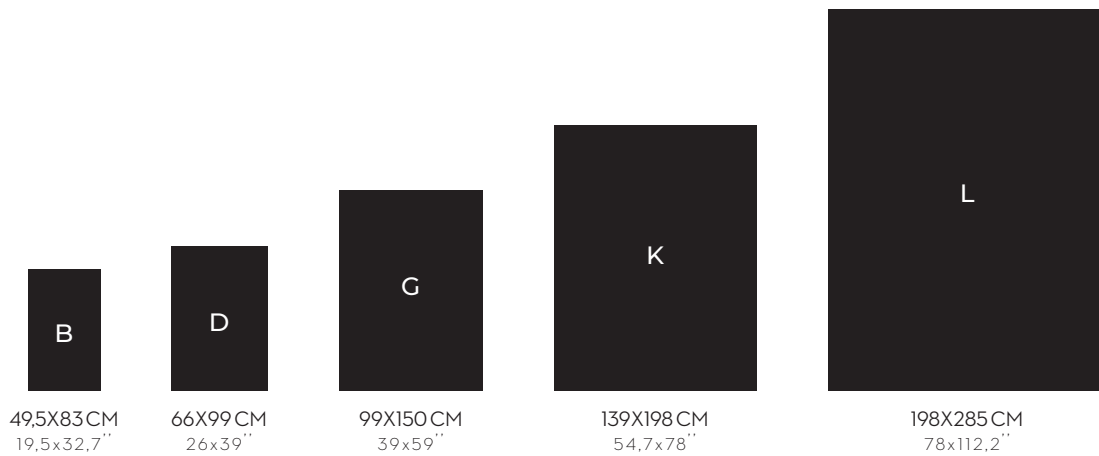

VINYLE

TAPIS

mat

PCB:1PC