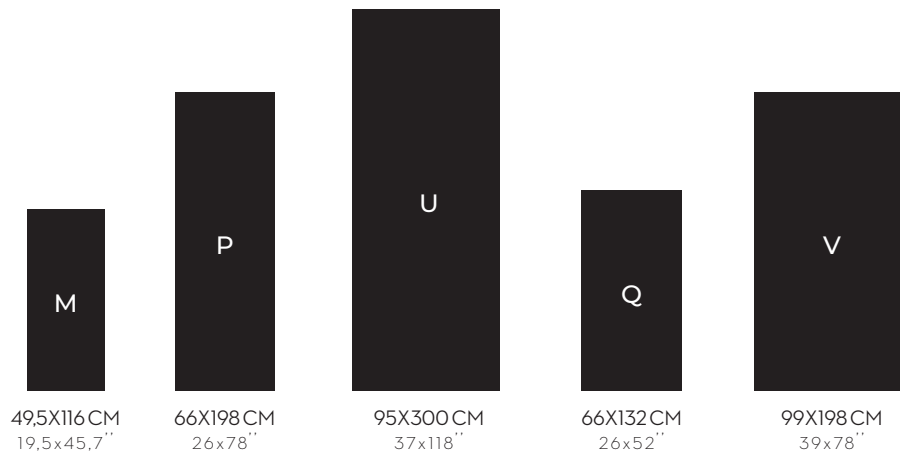

VINYLE

TAPIS

mat

PCB:1PC