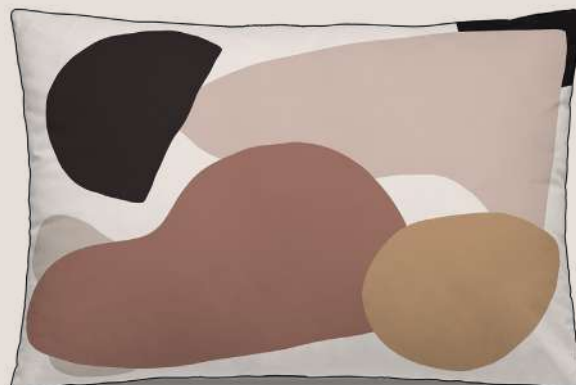

COUSSIN VELOURS

40x60 CM

PDV01259