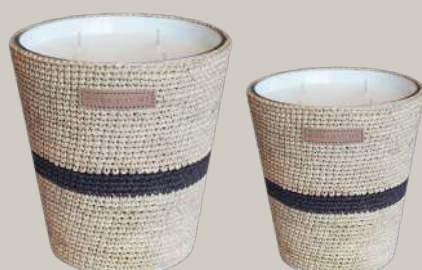

BCR00012 - PURE CASHMERE