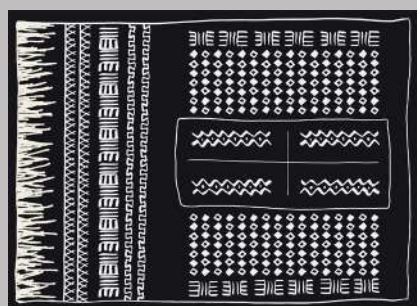

# SET DE TABLE VINYLE

33x45 CM

HIB36894

HIB36896

HIB36901

HIB36892

HIB36895

HIB36940