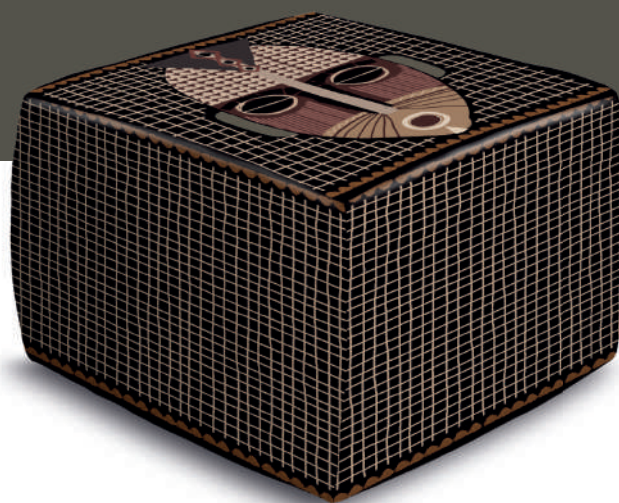

COURTEPOINTE VELOURS

85X200 CM

CUBE SEAT VELOURS

60x60x40 CM

PDV01225