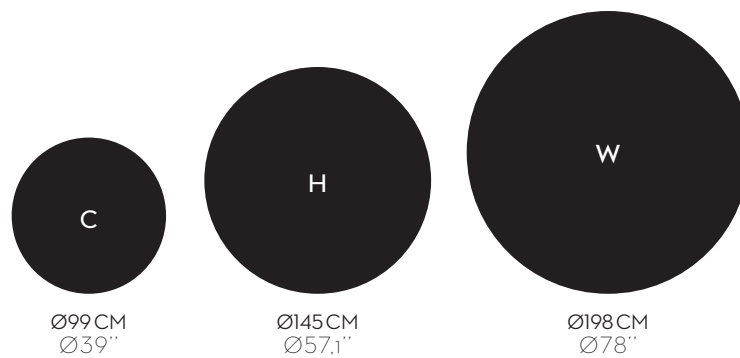

VINYLE

TAPIS

mat

PCB:1PC